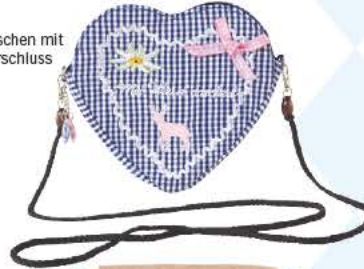

Im hinteren Bund mit  
Lederschnürung zur  
Weitenregulierung

Größen: 34–44

je  
**49.99\***  
NUR ONLINE

Mit Knöpfung  
am Rocksäum

ESMARA® **Lederrock/-hose**  
Aus Ziegenleder

je  
**3.99\***  
NUR ONLINE

ESMARA® **Dirndl-Kette**

Herztaschen mit  
Reißverschluss

Schnalle mit  
Magnetknopf

je  
**7.99\***  
NUR ONLINE

ESMARA® **Dirndl-Tasche**  
Mit abnehmbarem Träger und Schlaufe zur Befestigung an der Schürze