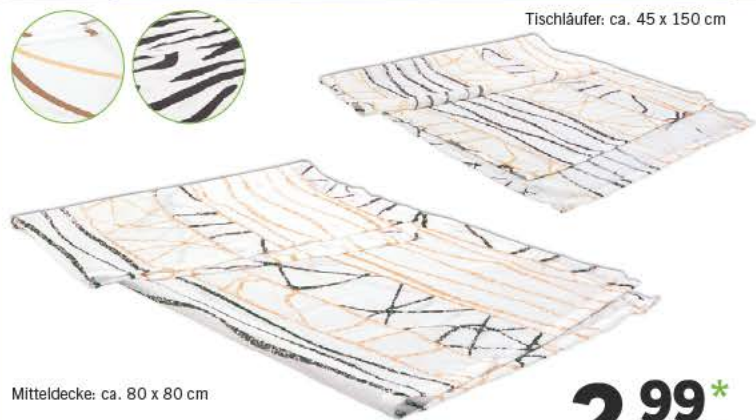

Tischläufer: ca. 45 x 150 cm

Mitteldecke: ca. 80 x 80 cm

MERADISO® Tischläufer/Mitteldecke
100 % Polyester

je **2.99***
**AUCH
ONLINE**