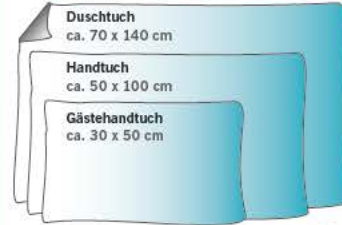

Duschtuch
ca. 70 x 140 cm

Handtuch
ca. 50 x 100 cm

Gästehandtuch
ca. 30 x 50 cm

je Duschtuch
4.99*

AUCH ONLINE