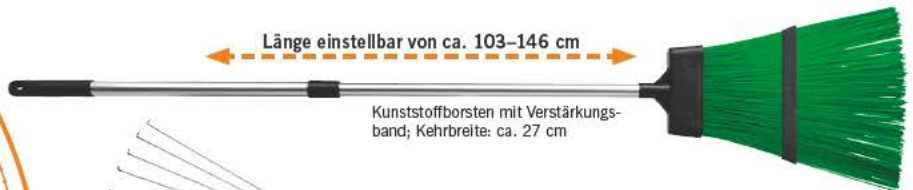

# HELFER FÜR DEN GARTEN

#Sommerliebe

**AUCH  
ONLINE**

**3.99\***

**AUCH  
ONLINE**

FLORABEST® **Gartenabfallsack**  
Reißfestes Kunststoffgewebe. Selbststehend durch  
Spannring. Volumen: ca. 272 l. Tragkraft: max. 65 kg.  
Maße: ca. Ø 67 x H 76 cm

FLORABEST® **Laubrechen/Außenbesen**  
Stabiler Teleskop-Aluminiumstiel

je **3.99\***

**AUCH  
ONLINE**

**AUCH  
ONLINE** **NUR  
ONLINE**

Artikel mit dem Hinweis

sind ab sofort im Internet unter [www.lidl.de](http://www.lidl.de) oder telefonisch unter **033055 222 111** (Anruf in das dt. Festnetz, Kosten variieren je nach Anbieter) zum angegebenen Preis, inkl. MwSt., zzgl. Versandkosten, bestellbar.